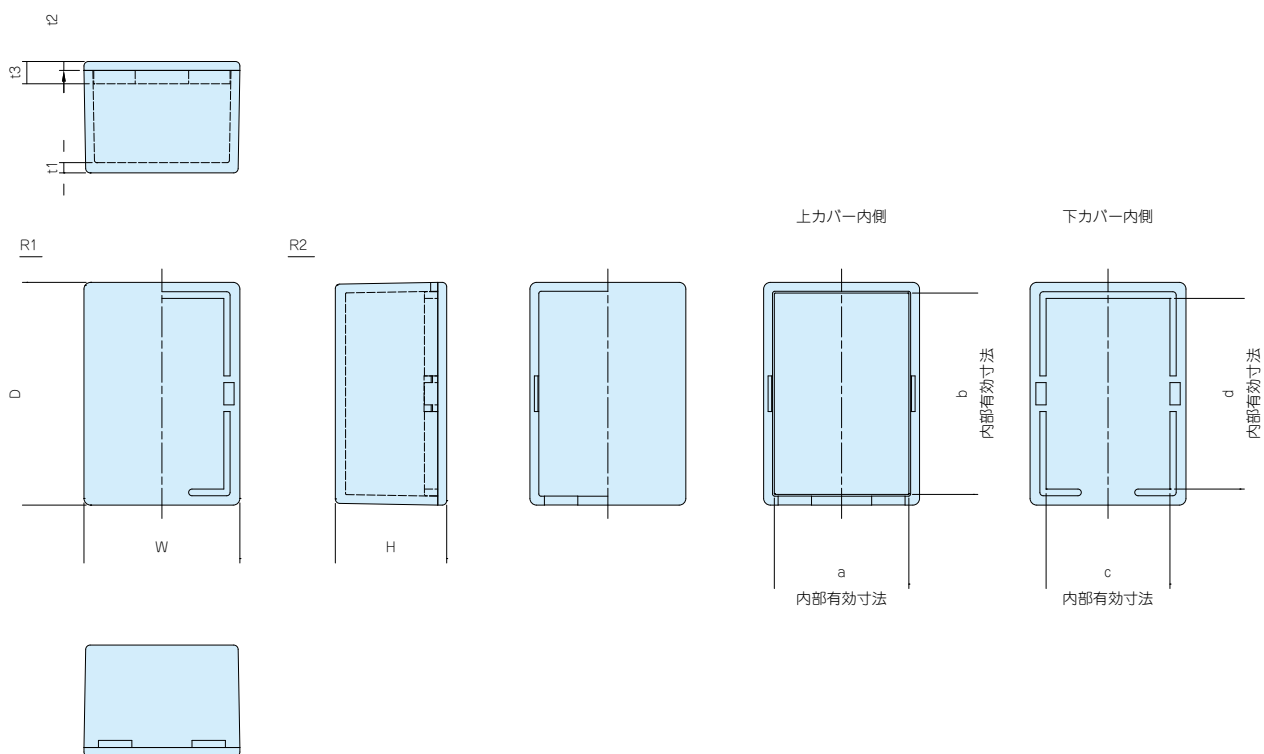

SW-40・SW-50・SW-53・SW-55
 SW-N40・SW-N50・SW-N55
 SW-T40・SW-T55

型番	W	H	D	a	b	c	d	t1	t2	t3	R1	R2
SW-40・SW-N40・SW-T40	30	20	40	26	36	22.8	32.8	1.8	2	5	1.5	1
SW-50・SW-N50	35	25	50	30.2	45.2	27.8	42.8	2.3	2	5	1.5	1
SW-53	36	11	53	32	49	29.2	46.2	1.8	1.8	4.8	1.5	1.25
SW-55・SW-N55・SW-T55	40	20	55	35.5	50.5	32.8	47.8	2	2	5	1.5	0.3